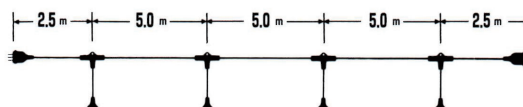

T1 TYPE

防水コネクタのノウハウを生かした照明ケーブル

照明・安全灯（防雨型）

蛍光球
使用可

LED球
使用可

T1-20-6
(H・HG)
20m

T1-20-10
(H・HG)
20m

T1-30-10
(H・HG)
30m

T1-50-12
(H・HG)
50m

TE TYPE

先進の技術で、多様化する現場ニーズに応える

電源取り出しケーブル

100V

200V

TE- 23-4 (V)
TE-353-4
20m

TE- 23-5 (V)
TE-353-5
25m

Y2A-3E-V

Y2B-3E-V

Y1A

Y1B

Y2A-3E-V

Y2B-3E-V

この間隔は、
【最小】3階から
【最大】15階までの
中からお選びいただけます。

D TYPE