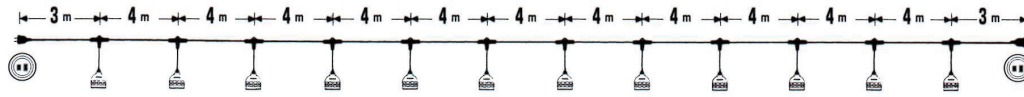

T1 TYPE

防水コネクタのノウハウを生かした照明ケーブル

照明・安全灯（防雨型）

蛍光球
使用可

LED球
使用可

T1-20-6
(H・HG)
20m

T1-20-10
(H・HG)
20m

T1-30-10
(H・HG)
30m

T1-50-12
(H・HG)
50m

TE TYPE

先進の技術で、多様化する現場ニーズに応える

電源取り出しケーブル

100V

200V

TE- 23-4 (V)
TE-353-4
20m

TE- 23-5 (V)
TE-353-5
25m

TE- 23-6 (V)
TE-353-6
30m

特注品に関してはご相談ください

- VCT (600V) の他にCT仕様は2PNCT または2CTでお受けいたします。尚、難燃ケーブルも承ります。
- 多芯物も受注製作いたします。
(最大14□×4cまで製作可能です)
- その他、お気軽にお問い合わせください。

Y TYPE

安全性・経済性で最適な現場環境の構築をサポート

縦型照明・電源

Y1A

Y1B

Y2A-3E-V

Y2B-3E-V

Y1A

Y1B

Y2A-3E-V

Y2B-3E-V

この間隔は、
【最小】3階から
【最大】15階までの
中からお選びいただけます。

D TYPE