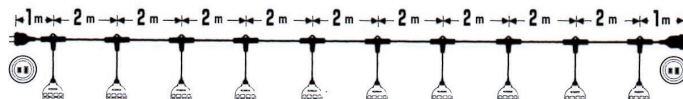

T1 TYPE

防水コネクタのノウハウを生かした照明ケーブル

照明・安全灯（防雨型）

蛍光球
使用可

LED球
使用可

T1-20-6
(H・HG)
20m

T1-20-10
(H・HG)
20m

T1-30-10
(H・HG)
30m

T1-50-12
(H・HG)
50m

TE TYPE

先進の技術で、多様化する現場ニーズに応える

電源取り出しケーブル

100V

200V

TE- 23-4 (V)
TE-353-4
20m

TE- 23-5 (V)
TE-353-5
25m

Y2A-3E-V

Y2B-3E-V

Y1A

Y1B

Y2A-3E-V

Y2B-3E-V

この間隔は、
【最小】3階から
【最大】15階までの
中からお選びいただけます。

D TYPE