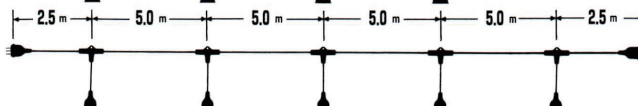

T1 TYPE

防水コネクタのノウハウを生かした照明ケーブル

照明・安全灯（防雨型）

蛍光球
使用可

LED球
使用可

T1-20-6
(H・HG)
20m

T1-20-10
(H・HG)
20m

T1-30-10
(H・HG)
30m

T1-50-12
(H・HG)
50m

TE TYPE

先進の技術で、多様化する現場ニーズに応える

電源取り出しケーブル

100V

200V

TE- 23-4 (V)
TE-353-4
20m

TE- 23-5 (V)
TE-353-5
25m

TE- 23-6 (V)
TE-353-6
30m

特注品に関してはご相談ください

- VCT (600V) の他にCT仕様は2PNCT または2CTでお受けいたします。尚、難燃ケーブルも承ります。
- 多芯物も受注製作いたします。
(最大14□×4cまで製作可能です)
- その他、お気軽にお問い合わせください。

Y TYPE

安全性・経済性で最適な現場環境の構築をサポート

縦型照明・電源

Y1A

Y1B

Y2A-3E-V

Y2B-3E-V

Y1A

Y1B

Y2A-3E-V

Y2B-3E-V

この間隔は、
【最小】3階から
【最大】15階までの
中からお選びいただけます。

D TYPE