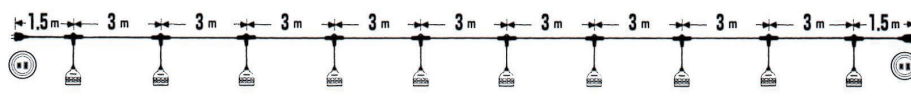

T1 TYPE

防水コネクタのノウハウを生かした照明ケーブル

照明・安全灯（防雨型）

蛍光球
使用可

LED球
使用可

T1-20-6
(H・HG)
20m

T1-20-10
(H・HG)
20m

T1-30-10
(H・HG)
30m

Y2A-3E-V

Y2B-3E-V

Y1A

Y1B

Y2A-3E-V

Y2B-3E-V

この間隔は、
【最小】3階から
【最大】15階までの
中からお選びいただけます。

D TYPE