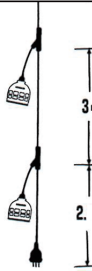

Y2A-3E-V

Y2B-3E-V

Y1A

Y1B

Y2A-3E-V

Y2B-3E-V

この間隔は、
【最小】3階から
【最大】15階までの
中からお選びいただけます。

D TYPE

豊富なバリエーションであらゆるニーズに対応

引き出し

DL

D-1

D-1A

D-2A

D-1B

D-2B