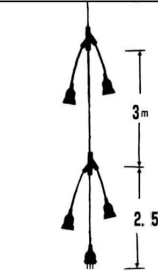

Y2A-3E-V

Y2B-3E-V

Y1A

Y1B

Y2A-3E-V

Y2B-3E-V

この間隔は、
【最小】3階から
【最大】15階までの
中からお選びいただけます。

D TYPE

豊富なバリエーションであらゆるニーズに対応

引き出し

DL

D-1

D-1A

D-2A

D-1B

D-2B