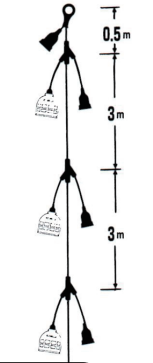

Y2A-3E-V

Y2B-3E-V

Y1A

Y1B

Y2A-3E-V

Y2B-3E-V

この間隔は、
【最小】3階から
【最大】15階までの
中からお選びいただけます。

D TYPE

豊富なバリエーションであらゆるニーズに対応

引き出し

DL

D-1

D-1A

D-2A

D-1B

D-2B