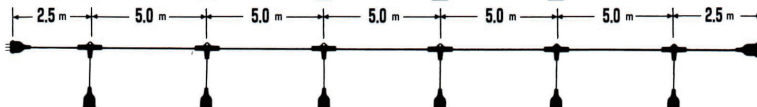

T1 TYPE

防水コネクタのノウハウを生かした照明ケーブル

照明・安全灯（防雨型）

蛍光球
使用可

LED球
使用可

T1-20-6
(H・HG)
20m

T1-20-10
(H・HG)
20m

T1-30-10
(H・HG)
30m

T1-50-12
(H・HG)
50m

TE TYPE

先進の技術で、多様化する現場ニーズに応える

電源取り出しケーブル

100V

200V

TE- 23-4 (V)
TE-353-4
20m

TE- 23-5 (V)
TE-353-5
25m

TE- 23-6 (V)
TE-353-6
30m

特注品に関してはご相談ください

- VCT (600V) の他にCT仕様は2PNCT または2CTでお受けいたします。尚、難燃ケーブルも承ります。
- 多芯物も受注製作いたします。
(最大14□×4cまで製作可能です)
- その他、お気軽にお問い合わせください。

Y TYPE

安全性・経済性で最適な現場環境の構築をサポート

縦型照明・電源

Y1A

Y1B

Y2A-3E-V

Y2B-3E-V

Y1A

Y1B

Y2A-3E-V

Y2B-3E-V

この間隔は、
【最小】3階から
【最大】15階までの
中からお選びいただけます。

D TYPE