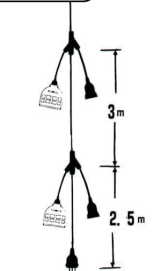

Y2A-3E-V

Y2B-3E-V

Y1A

Y1B

Y2A-3E-V

Y2B-3E-V

この間隔は、
【最小】3階から
【最大】15階までの
中からお選びいただけます。

D TYPE

豊富なバリエーションであらゆるニーズに対応

引き出し

DL

D-1

D-1A

D-2A

D-1B

D-2B