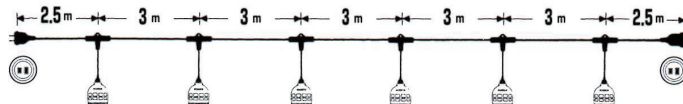

T1 TYPE

防水コネクタのノウハウを生かした照明ケーブル

照明・安全灯（防雨型）

蛍光球
使用可

LED球
使用可

T1-20-6
(H・HG)
20m

T1-20-10
(H・HG)
20m

T1-30-10
(H・HG)
30m

Y2A-3E-V

Y2B-3E-V

Y1A

Y1B

Y2A-3E-V

Y2B-3E-V

この間隔は、
【最小】3階から
【最大】15階までの
中からお選びいただけます。

D TYPE