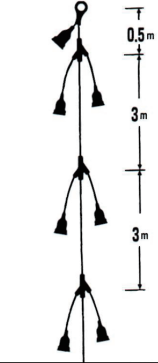

Y2A-3E-V

Y2B-3E-V

Y1A

Y1B

Y2A-3E-V

Y2B-3E-V

この間隔は、
【最小】3階から
【最大】15階までの
中からお選びいただけます。

D TYPE

豊富なバリエーションであらゆるニーズに対応

引き出し

DL

D-1

D-1A

D-2A

D-1B

D-2B