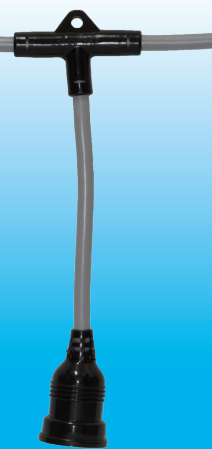

T1 TYPE

防水コネクタのノウハウを生かした照明ケーブル

照明・安全灯（防雨型）

蛍光球
使用可

LED球
使用可

T1-20-6
(H・HG)
20m

T1-20-10
(H・HG)
20m

T1-30-10
(H・HG)
30m

T1-50-12
(H・HG)
50m

TE TYPE

先進の技術で、多様化する現場ニーズに応える

電源取り出しケーブル

100V

200V

TE- 23-4 (V)
TE-353-4
20m

TE- 23-5 (V)
TE-353-5
25m

TE- 23-6 (V)
TE-353-6
30m

特注品に関してはご相談ください

- VCT (600V) の他にCT仕様は2PNCT または2CTでお受けいたします。尚、難燃ケーブルも承ります。
- 多芯物も受注製作いたします。
(最大14□×4cまで製作可能です)
- その他、お気軽にお問い合わせください。

Y TYPE

安全性・経済性で最適な現場環境の構築をサポート

縦型照明・電源

Y1A

Y1B