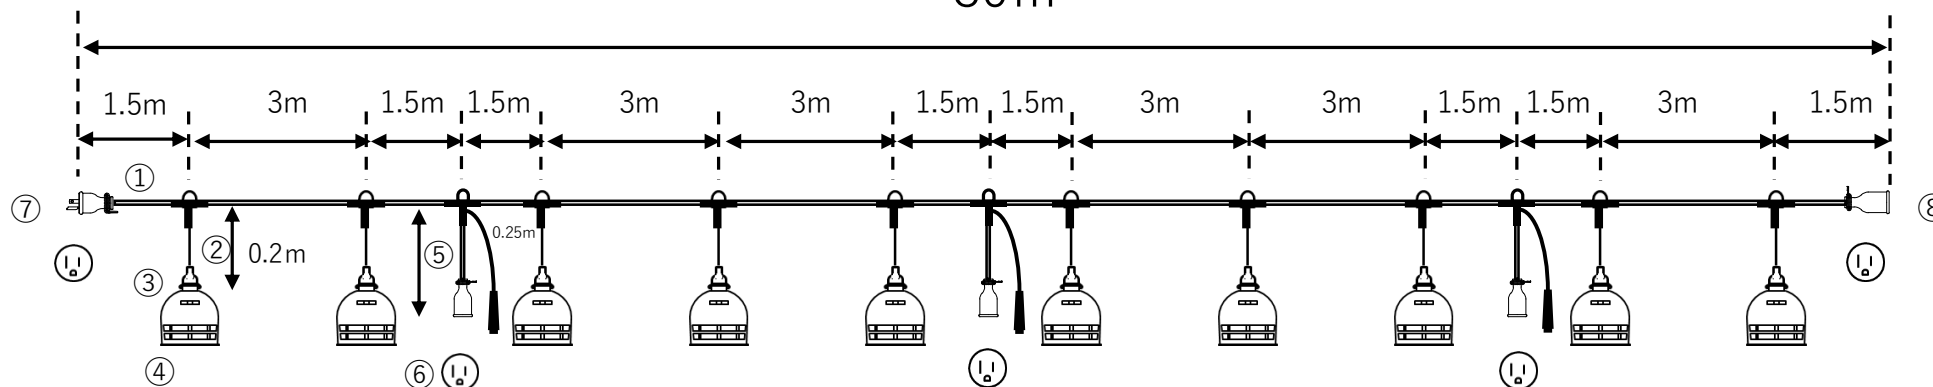

品番

TE-2-10-3(R)-EC

品名

電源・照明兼用(防雨型)

件名

作成日

縮尺

NO SCALE

30m

番数	名称	個数	形状	色
①	幹線	1	VCT2.0sq-3c	灰
②	支線	10	VCT1.25sq-2c	灰
③	ソケット	10	E26 防水ソケット	黒
④	保護ガード	10	G-130	白
⑤	支線	3	VCT2.0-3c	灰
⑥	引出ボデー・アースクリップ付き	3	明工社ME2625 接地2P15A125V	黒
⑦	端末プラグ	1	明工社ME2543 接地2P15A125V	黒
⑧	端末ボデー	1	明工社ME2625 接地2P15A125V	黒
⑨				
⑩				