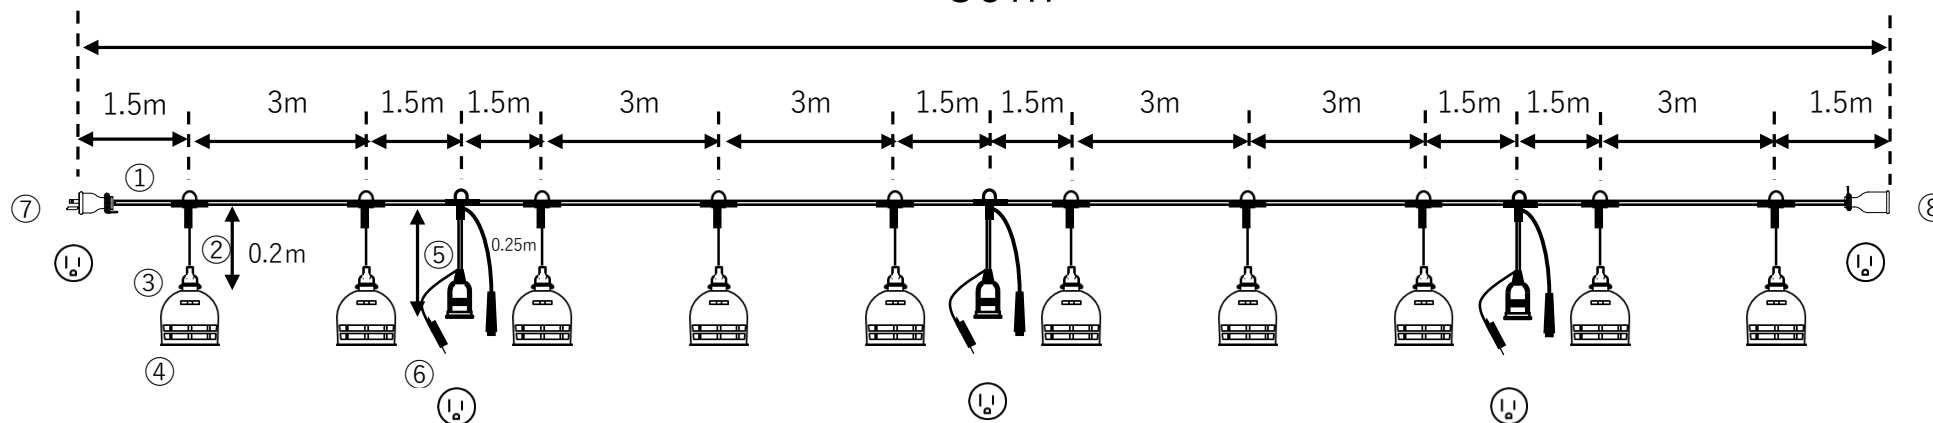

品番

TE-2-10-3(V)-EC

品名

電源・照明兼用(防雨型)

件名

作成日

縮尺

NO SCALE

30m

番数	名称	個数	形状	色
①	幹線	1	VCT2.0sq-3c	灰
②	支線	10	VCT1.25sq-2c	灰
③	ソケット	10	E26 防水ソケット	黒
④	保護ガード	10	G-130	白
⑤	支線	3	VCT2.0-3c	灰
⑥	一体成型ボデー・アースクリップ付き	3	接地2P15A125V成型ボデー	黒
⑦	端末プラグ	1	明工社ME2543 接地2P15A125V	黒
⑧	端末ボデー	1	明工社ME2625 接地2P15A125V	黒
⑨				
⑩				