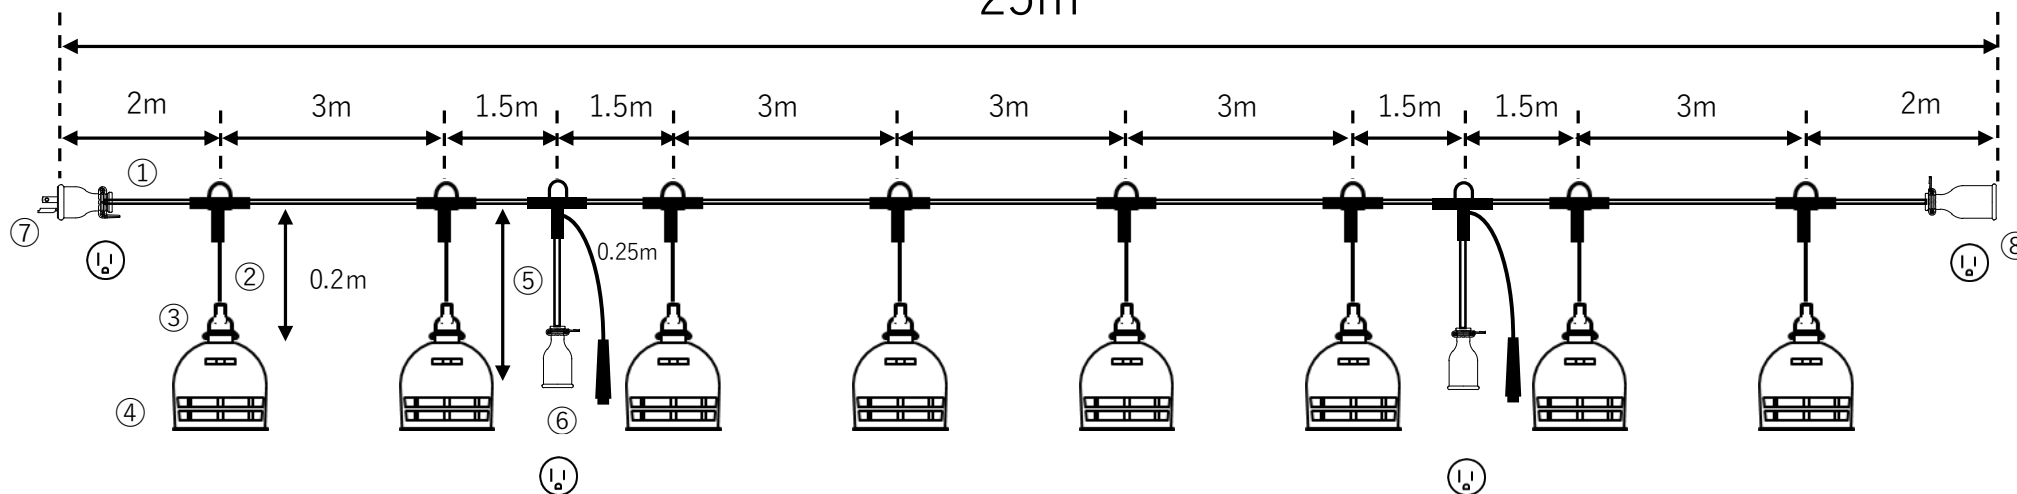

品番

TE-2-8-2-(R)-EC

品名

電源・照明兼用(防雨型)

件名

作成日

縮尺

NO SCALE

25m

番数	名称	個数	形状	色
①	幹線	1	VCT2.0sq-3c	灰
②	支線	8	VCT1.25sq-2c	灰
③	ソケット	8	E26 防水ソケット	黒
④	保護ガード	8	G-130	白
⑤	支線	2	VCT2.0-3c	灰
⑥	引出ボデー・アースクリップ付き	2	明工社ME2625 接地2P15A125V	黒
⑦	端末プラグ	1	明工社ME2543 接地2P15A125V	黒
⑧	端末ボデー	1	明工社ME2625 接地2P15A125V	黒
⑨				
⑩				