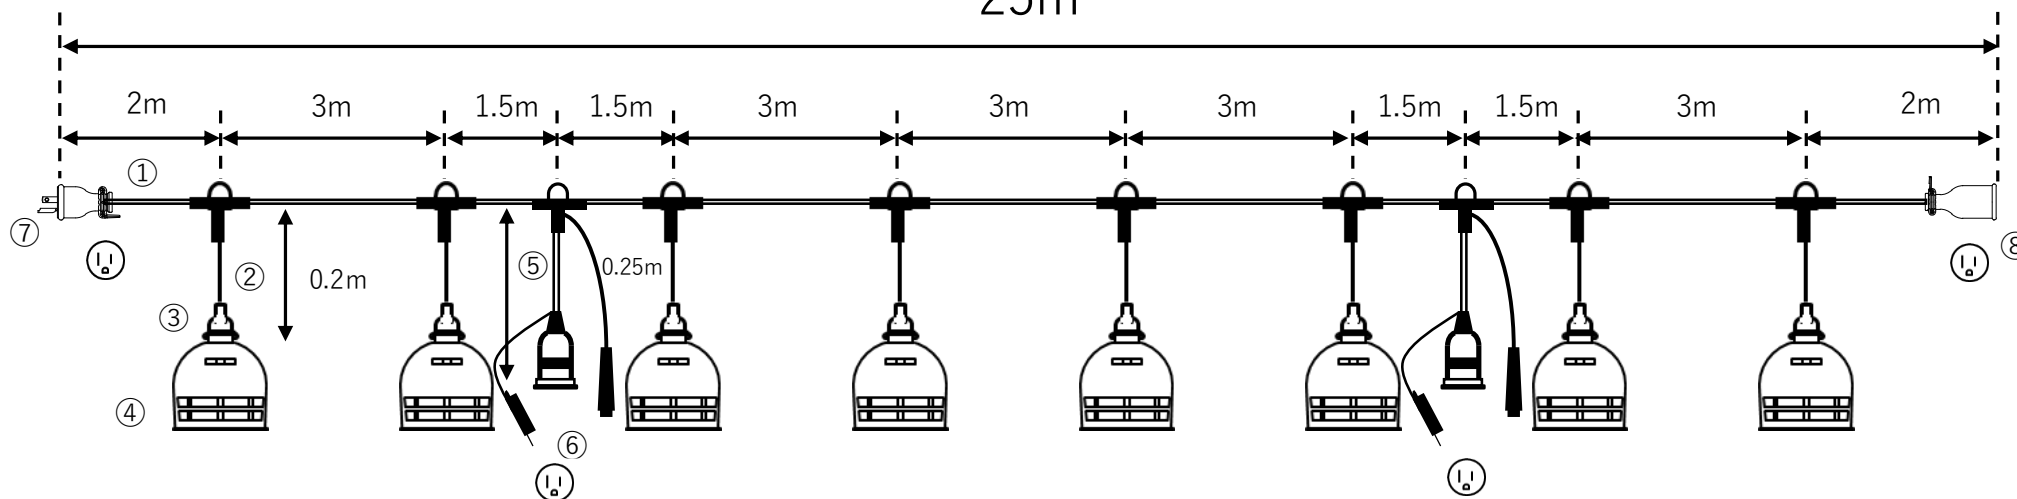

品番

TE-2-8-2(V)-EC

品名

電源・照明兼用(防雨型)

件名

作成日

縮尺

NO SCALE

25m

番数	名称	個数	形状	色
①	幹線	1	VCT2.0sq-3c	灰
②	支線	8	VCT1.25sq-2c	灰
③	ソケット	8	E26 防水ソケット	黒
④	保護ガード	8	G-130	白
⑤	支線	2	VCT2.0-3c	灰
⑥	一体成型ボデー・アースクリップ付き	2	接地2P15A125V成型ボデー	黒
⑦	端末プラグ	1	明工社ME2543 接地2P15A125V	黒
⑧	端末ボデー	1	明工社ME2625 接地2P15A125V	黒
⑨				
⑩				